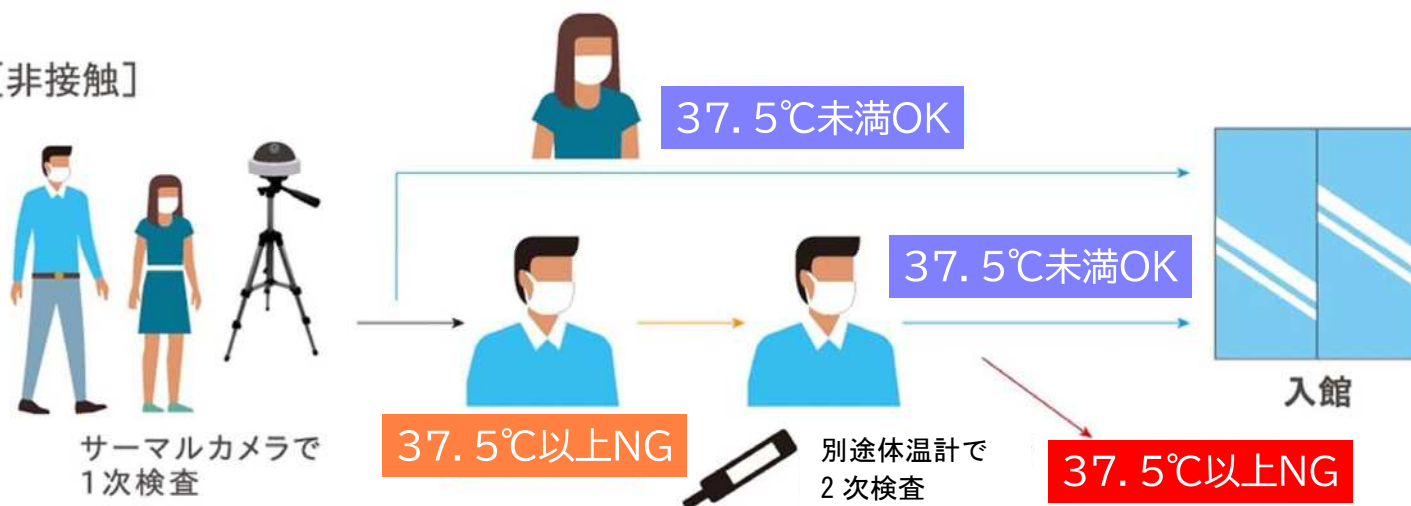

【設置イメージ】

モニターチェックと来場者の対応をお願いします

来場者が会場に入るまでの間は、モニターのチェック係を配置してください。
モニターに表示される体表温度を確認し、必要に応じて声かけを行ってください。
万が一発熱者がいらした場合の対応（チケットの払戻方法を含む）をあらかじめ決めておいてください。

～サーマルカメラによるスクリーニング例～

[非接触]

サーマルカメラの前に立つとモニターに体表温度が表示されます。

- カメラの前を**通過するだけで測定可能**。約1秒のスピード測定。
- 同時測定**最大20名・最大3m**先までの人物を認識。
- 発熱者検知時は光と音でアラート通知。