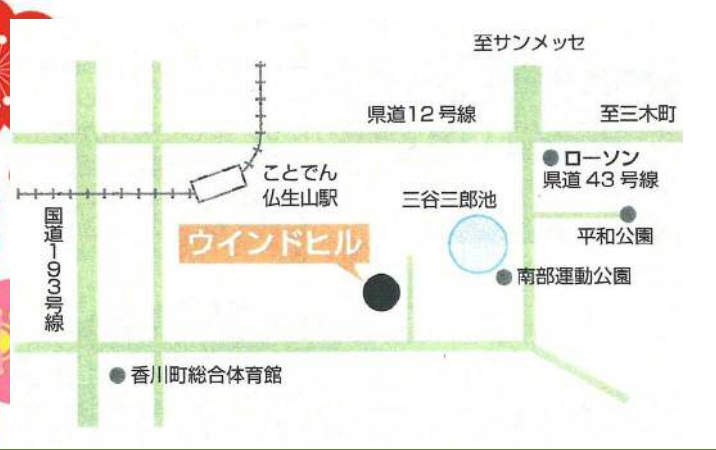

平成27年度
デリバリー
アーツ2015

瀬戸フィル音楽会

～弦楽四重奏～

瀬戸フィルメンバーによるコンサートをお届けします。楽器の紹介や、楽しい音楽のお話など、クラシックがより身近になるようなおしゃべりを交えての気軽なコンサートです。ぜひご家族・ご友人と共にお楽しみください。

●とき

2016年2月16日(火)

午後1時30分開演(午後1時開場)

●ところ

障害者支援施設ウインドヒル
地域交流棟 (高松市三谷町 3851)

TEL: 087-888-4277
080-2986-7222

※駐車場には限りがございます

公益社団法人

瀬戸フィルハーモニー交響楽団

瀬戸フィルハーモニー交響楽団は、2001年11月に誕生した四国のプロオーケストラ。ホールでのオーケストラ公演のほか、学校や公民館、自治体、企業などへのアンサンブル演奏のデリバリーも積極的に行っている。特に小学校や中学校を訪問しての音楽鑑賞教室では、指揮者体験や吹奏楽部などとの共演を盛り込み好評を得ている。また、毎週土曜日に高松三越1F エントランスロビーにおいて、ミニコンサートを開催。(13:00～、14:00～、15:00～ 各回約20分)

— プログラム —

愛の挨拶
となりのトトロ
いつも何度でも
浜辺の歌
アイネ・クライネ・ナハトムジーク
ほか

— 出演者 —

第1ヴァイオリン / 猪子 恵
第2ヴァイオリン / 樋口 利歌
ヴィオラ / 島田 玲
チェロ / 山口 里美

入場無料！公演時間は約1時間の予定です

直接会場へお越しください

■お問い合わせ

サンポートホール高松

(公財)高松市文化芸術財団 事業グループ

〒760-0019 香川県高松市サンポート2-1

TEL087-825-5010 (平日9:00～18:00)

主催/高松市

企画・実施/(公財)高松市文化芸術財団

協力団体/障害者支援施設ウインドヒル