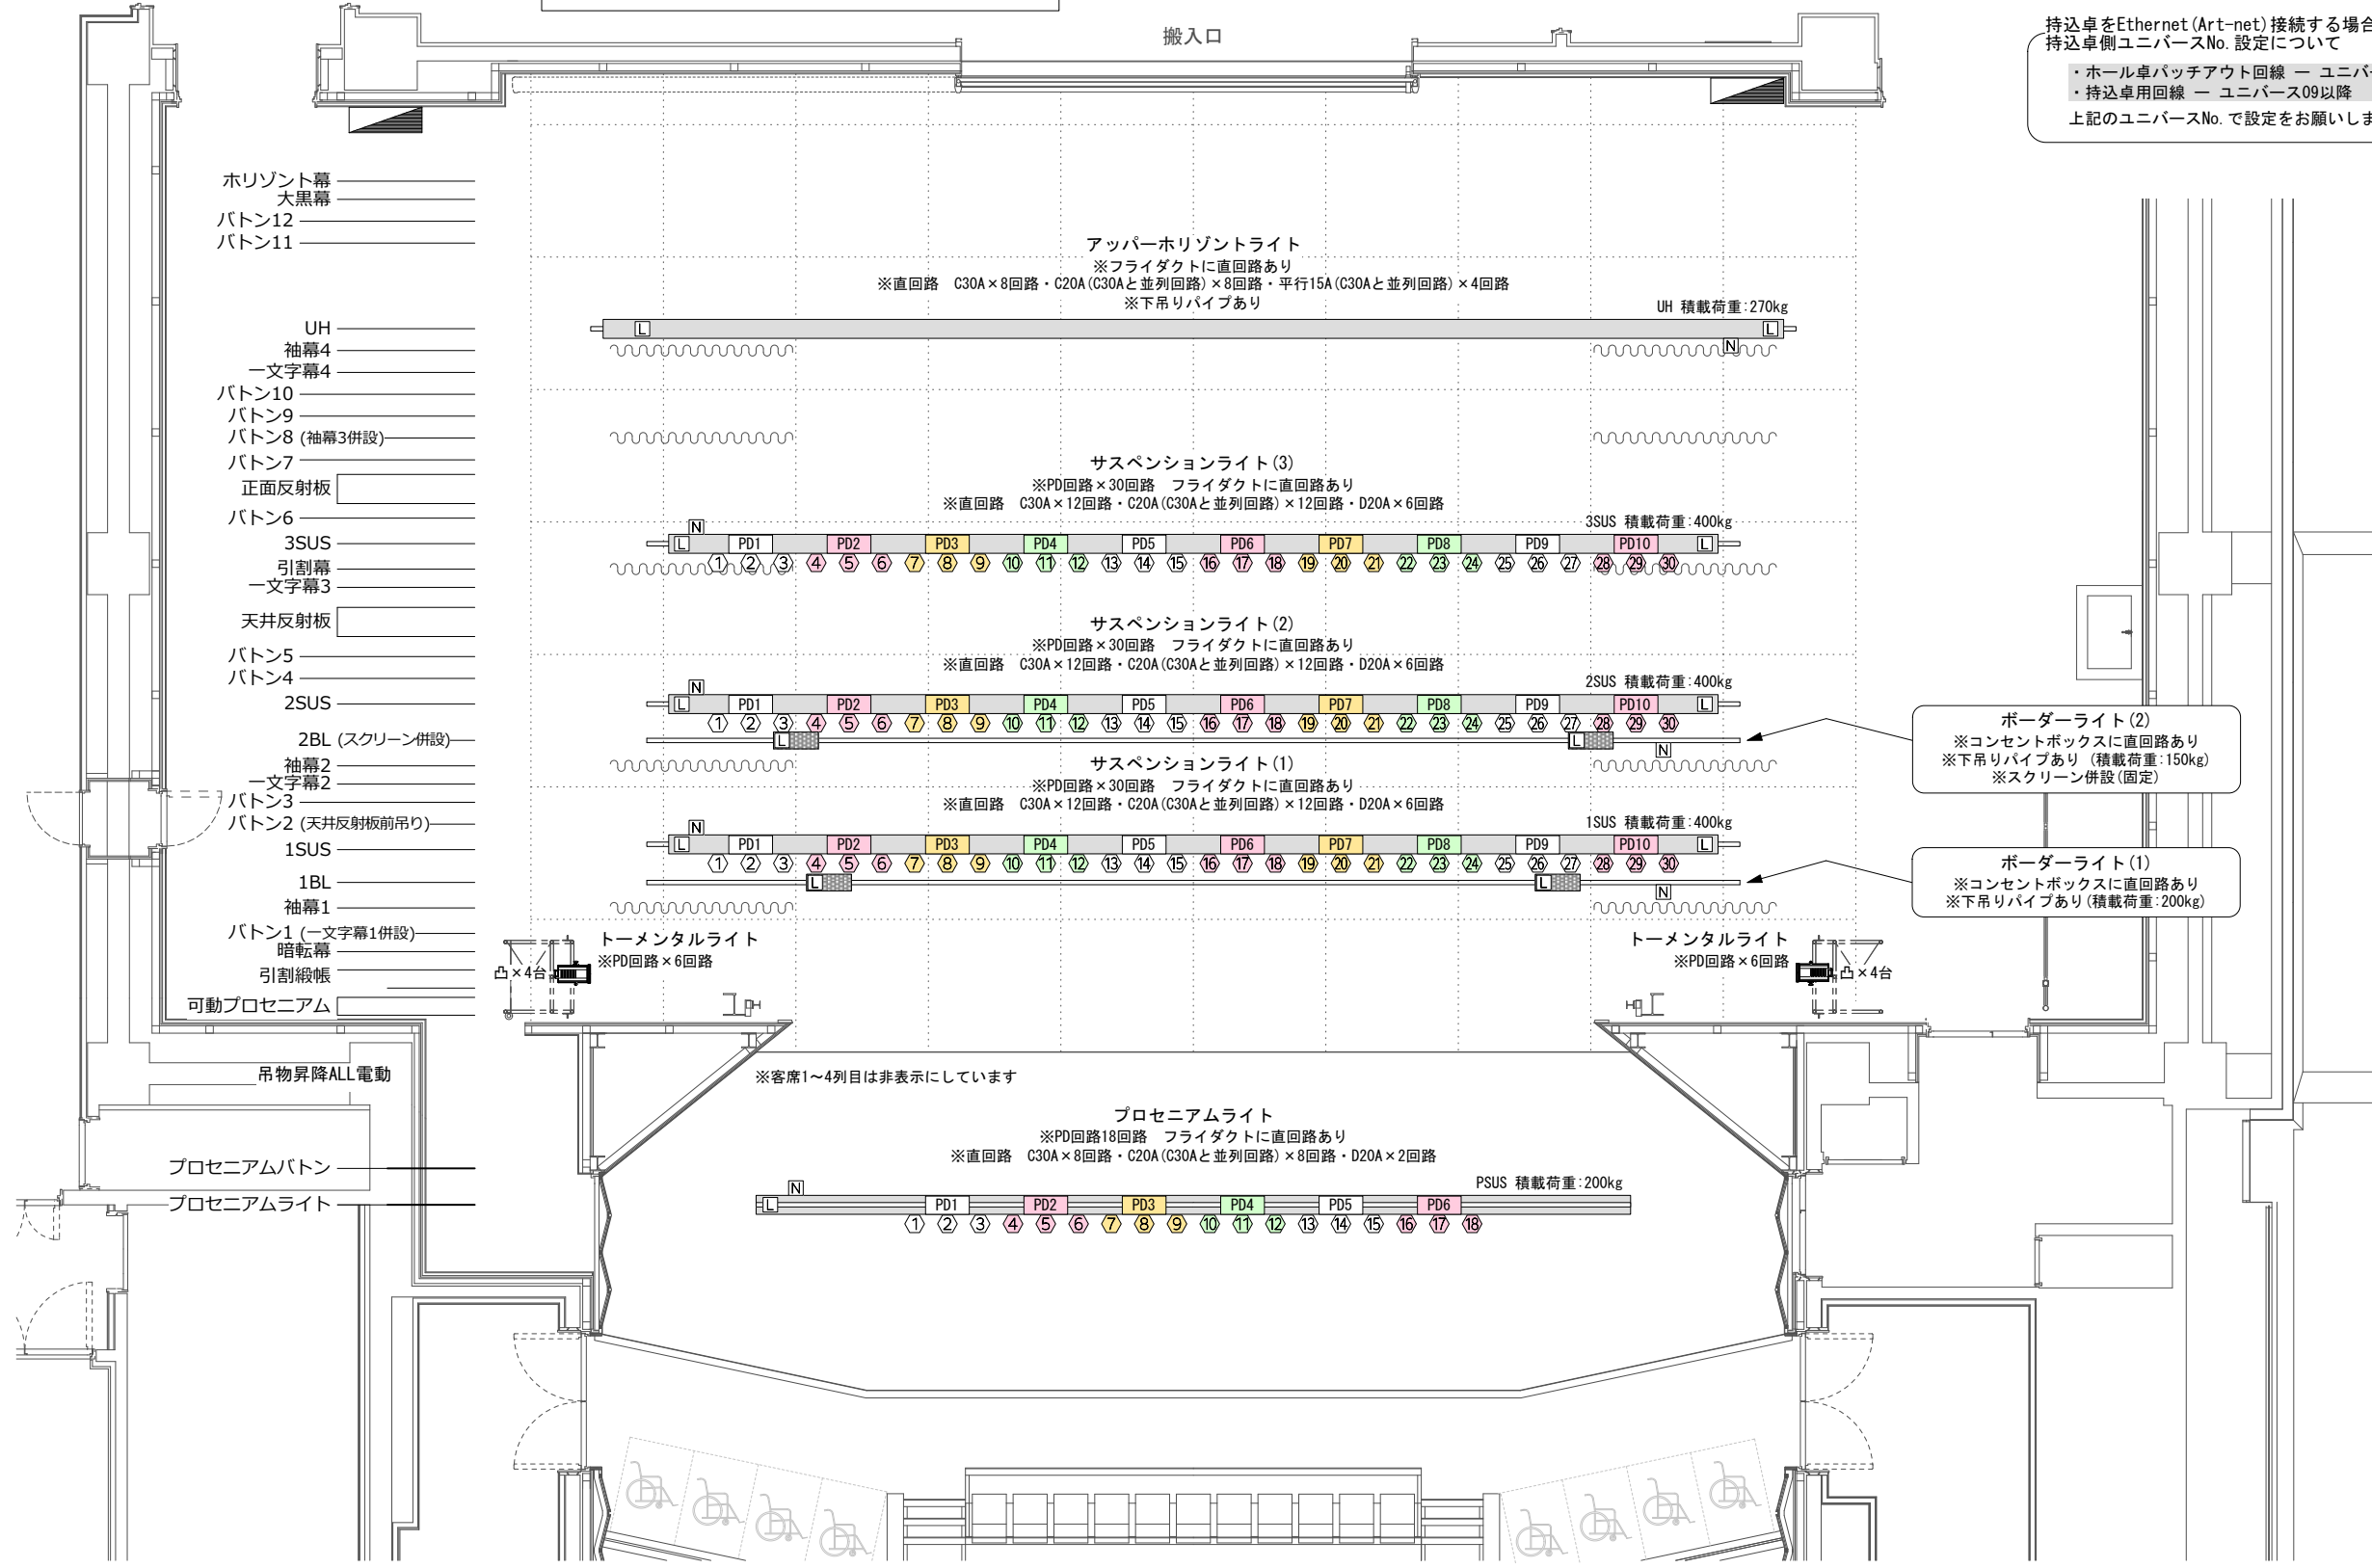

- 凡例
- PD1 可搬型調光器(ポータブルディムスター)
①②③ Max3kw・C型20A×3・1回路20Aまで
 - コンセントボックス(ボックス内直回路詳細は別紙参照)
 - LANコネクタ
 - DMXノード(LAN×1, DMX×4)

※直回路は、PD電源・LEDポーターライト電源・UHライト電源等で
使用している回路があるので、実際の空き回路数は表示数より少なくなります。
直回路詳細・回路レイアウト等は別紙(吊物直回路詳細図)をご参照ください。

- SUS・BLの各DMXノード
- ・DMXポート数 — 4ポート(DMX OUT)
 - ・「ポート1」は会館設備用に接続済み
 - ・「ポート2~4」は空き回線

- 持込卓をEthernet(Art-net)接続する場合の
持込卓側ユニバースNo. 設定について
- ・ホール卓パッチアウト回線 — ユニバース08
 - ・持込卓用回線 — ユニバース09以降
- 上記のユニバースNo. で設定をお願いします

- ホリゾン幕
- 大黒幕
- バトン12
- バトン11
- UH
- 袖幕4
- 一文字幕4
- バトン10
- バトン9
- バトン8(袖幕3併設)
- バトン7
- 正面反射板
- バトン6
- 3SUS
- 引割幕
- 一文字幕3
- 天井反射板
- バトン5
- バトン4
- 2SUS
- 2BL(スクリーン併設)
- 袖幕2
- 一文字幕2
- バトン3
- バトン2(天井反射板前吊り)
- 1SUS
- 1BL
- 袖幕1
- バトン1(一文字幕1併設)
- 暗転幕
- 引割絨帳
- 可動プロセニウム

- ポーターライト(2)
※コンセントボックスに直回路あり
※下吊りパイプあり(積載荷重:150kg)
※スクリーン併設(固定)
- ポーターライト(1)
※コンセントボックスに直回路あり
※下吊りパイプあり(積載荷重:200kg)