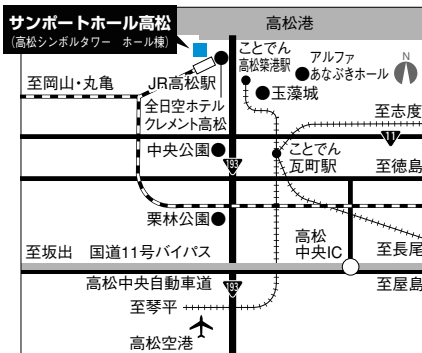

入場無料

※年齢による入場制限はございません。
ベビーカーでご来場いただけます。
※満席の場合は、入場をお断りすることがあります。
(座席数300席)

家族みんなで歌合戦

出演者募集

条件 ご家族2人以上でお申し込みください。
お子さまのみの参加はできません。
歌唱を基本とし、伴奏は自由です。
ただし、生演奏に限ります。

選曲 「親子で歌いつごう日本の歌百選」から1曲を選択
<http://www.bunka.go.jp/uta100sen>

参加費 無料

申込方法 申込書をFAX、郵送またはご持参ください。
※申込書は3月上旬よりホームページからダウンロードできます。

締切 2012年4月10日(火)必着

★申込多数の場合は4月22日(日)に予選を開催します。
(その際には4月中旬に対象者へ別途通知します)

サンポートホール高松プレイガイドのご案内

1F総合インフォメーション
受付時間 9:00~18:30
TEL 087-825-5008

サンポートホール高松 主催事業についてのお問い合わせ