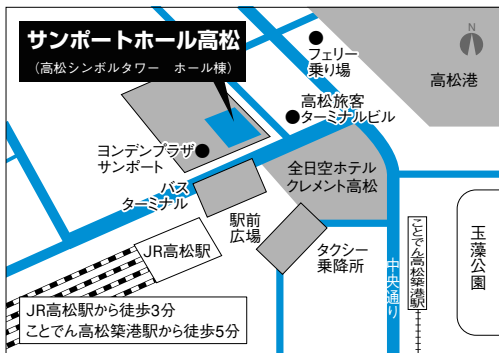

第2
小ホール

お歌大好きファミリー、サンポートホールに大集合!

「大きな古時計」「どんぐりころころ」「いい日旅立ち」など、ずらっとそろった日本の歌百選。これらの名曲を生演奏でお届けします。あれ知ってる? これ歌える? そんな話をしながら家族みんなで楽しめるイベントです。そして、人気コーナー「家族みんなで歌合戦」の出演者を今年も大募集します!お友だちとの参加もOK! かわいい歌声をステージいっぱい響かせよう!

入場無料

※年齢による入場制限はございません。
ベビーカーでご来場いただけます。
※満席の場合は、入場をお断りすることがあります。
(座席数300席)

家族みんなで歌合戦

出演者募集

条件 ご家族2人以上でお申し込みください。
お子さまのみの参加はできません。
歌唱を基本とし、伴奏は自由です。
ただし、生演奏に限ります。

選曲 「親子で歌いつごう日本の歌百選」から1曲を選択
<http://www.bunka.go.jp/uta100sen>

参加費 無料

申込方法 申込書をFAX、郵送またはご持参ください。
※申込書は3月上旬よりホームページからダウンロードできます。

締切 2012年4月10日(火)必着

★申込多数の場合は4月22日(日)に予選を開催します。
(その際には4月中旬に対象者へ別途通知します)

サンポートホール高松プレイガイドのご案内

1F総合インフォメーション
受付時間 9:00~18:30
TEL 087-825-5008

サンポートホール高松 主催事業についてのお問い合わせ